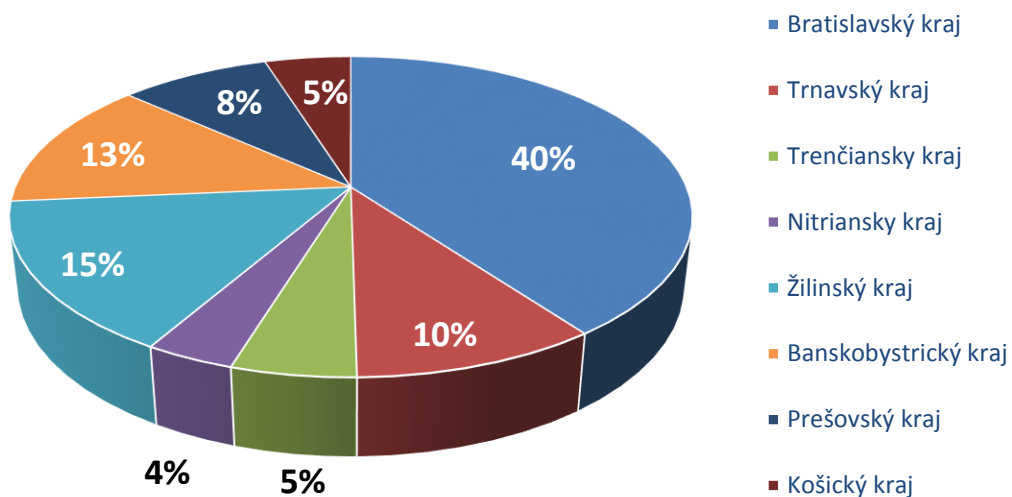

VODA A ZÁBAVA

UNESCO

ZIMA A ŠPORT

Kongresový CR na Slovensku v roku 2016 podľa dĺžky trvania podujatia

Kongresový CR na Slovensku v roku 2016 podľa počtu účastníkov

Podujatia kongresového CR na Slovensku 2016 podľa krajov

Podujatia kongresového CR na Slovensku 2016 podľa štvrtírok

Vývoj ukazovateľov kongresového cestovného ruchu na Slovensku 2016 / 2015

Kraj	Počet účastníkov			Podiel v %		Počet podujatí			Podiel v %	
	2016	2015	% +/-	2016	2015	2016	2015	% +/-	2016	2015
Bratislavský kraj	199 819	234 047	-14,6	39,5%	46,8%	2 010	2 081	-3,4	39,9%	42,9%
Trnavský kraj	49 679	38 800	28,0	9,8%	7,8%	496	372	33,3	9,8%	7,7%
Trenčiansky kraj	20 426	17 811	14,7	4,0%	3,6%	251	222	13,1	5,0%	4,6%
Nitriansky kraj	13 154	22 857	-42,5	2,6%	4,6%	181	223	-18,8	3,6%	4,6%
Žilinský kraj	86 701	61 791	40,3	17,1%	12,4%	767	650	18,0	15,2%	13,4%
Banskobystrický kraj	65 038	58 014	12,1	12,8%	11,6%	658	701	-6,1	13,1%	14,4%
Prešovský kraj	41 241	43 157	-4,4	8,1%	8,6%	428	458	-6,6	8,5%	9,4%
Košický kraj	30 256	23 170	30,6	6,0%	4,6%	245	148	65,5	4,9%	3,0%
Slovenská republika	506 314	499 647	1,3	100,0%	100,0%	5 036	4 855	3,7	100,0%	100,0%