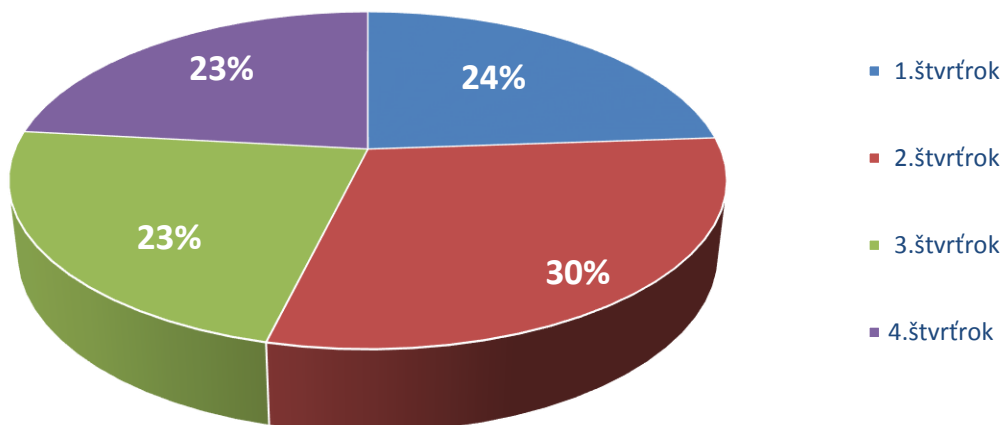

VODA A ZÁBAVA

UNESCO

ZIMA A ŠPORT

Kongresový CR na Slovensku v roku 2016 podľa dĺžky trvania podujatia

Kongresový CR na Slovensku v roku 2016 podľa počtu účastníkov

Podujatia kongresového CR na Slovensku 2016 podľa krajov

Podujatia kongresového CR na Slovensku 2016 podľa štvrtírok

Vývoj ukazovateľov kongresového cestovného ruchu na Slovensku 2016 / 2015

Kraj	Počet účastníkov			Podiel v %		Počet podujatí			Podiel v %	
	2016	2015	% +/-	2016	2015	2016	2015	% +/-	2016	2015
Bratislavský kraj	199 819	234 047	-14,6	39,5%	46,8%	2 010	2 081	-3,4	39,9%	42,9%
Trnavský kraj	49 679	38 800	28,0	9,8%	7,8%	496	372	33,3	9,8%	7,7%
Trenčiansky kraj	20 426	17 811	14,7	4,0%	3,6%	251	222	13,1	5,0%	4,6%
Nitriansky kraj	13 154	22 857	-42,5	2,6%	4,6%	181	223	-18,8	3,6%	4,6%
Žilinský kraj	86 701	61 791	40,3	17,1%	12,4%	767	650	18,0	15,2%	13,4%
Banskobystrický kraj	65 038	58 014	12,1	12,8%	11,6%	658	701	-6,1	13,1%	14,4%
Prešovský kraj	41 241	43 157	-4,4	8,1%	8,6%	428	458	-6,6	8,5%	9,4%
Košický kraj	30 256	23 170	30,6	6,0%	4,6%	245	148	65,5	4,9%	3,0%
Slovenská republika	506 314	499 647	1,3	100,0%	100,0%	5 036	4 855	3,7	100,0%	100,0%