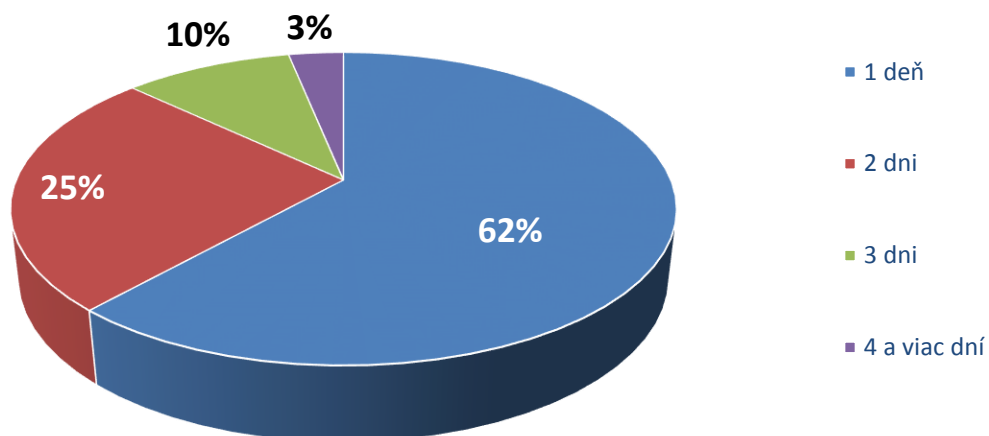

MINISTERSTVO
DOPRAVY A VÝSTAVBY
SLOVENSKEJ REPUBLIKY

DOBRY
NAPAD
SLOVENSKO

ŠTATISTIKA CR NA SLOVENSKU

Kongresový CR 2016 / 2015

5/2017

SEKCIA CESTOVNÉHO RUCHU

ODBOR VZŤAHOV SO ZAHRANIČNÝMI TRHMI

HRADY ZÁMKY

VODA A ZÁBAVA

UNESCO

ZIMA A ŠPORT

Kongresový CR na Slovensku v roku 2016 podľa dĺžky trvania podujatia

Kongresový CR na Slovensku v roku 2016 podľa počtu účastníkov

Podujatia kongresového CR na Slovensku 2016 podľa krajov

Podujatia kongresového CR na Slovensku 2016 podľa štvrtírok

Vývoj ukazovateľov kongresového cestovného ruchu na Slovensku 2016 / 2015

Kraj	Počet účastníkov			Podiel v %		Počet podujatí			Podiel v %	
	2016	2015	% +/-	2016	2015	2016	2015	% +/-	2016	2015
Bratislavský kraj	199 819	234 047	-14,6	39,5%	46,8%	2 010	2 081	-3,4	39,9%	42,9%
Trnavský kraj	49 679	38 800	28,0	9,8%	7,8%	496	372	33,3	9,8%	7,7%
Trenčiansky kraj	20 426	17 811	14,7	4,0%	3,6%	251	222	13,1	5,0%	4,6%
Nitriansky kraj	13 154	22 857	-42,5	2,6%	4,6%	181	223	-18,8	3,6%	4,6%
Žilinský kraj	86 701	61 791	40,3	17,1%	12,4%	767	650	18,0	15,2%	13,4%
Banskobystrický kraj	65 038	58 014	12,1	12,8%	11,6%	658	701	-6,1	13,1%	14,4%
Prešovský kraj	41 241	43 157	-4,4	8,1%	8,6%	428	458	-6,6	8,5%	9,4%
Košický kraj	30 256	23 170	30,6	6,0%	4,6%	245	148	65,5	4,9%	3,0%
Slovenská republika	506 314	499 647	1,3	100,0%	100,0%	5 036	4 855	3,7	100,0%	100,0%