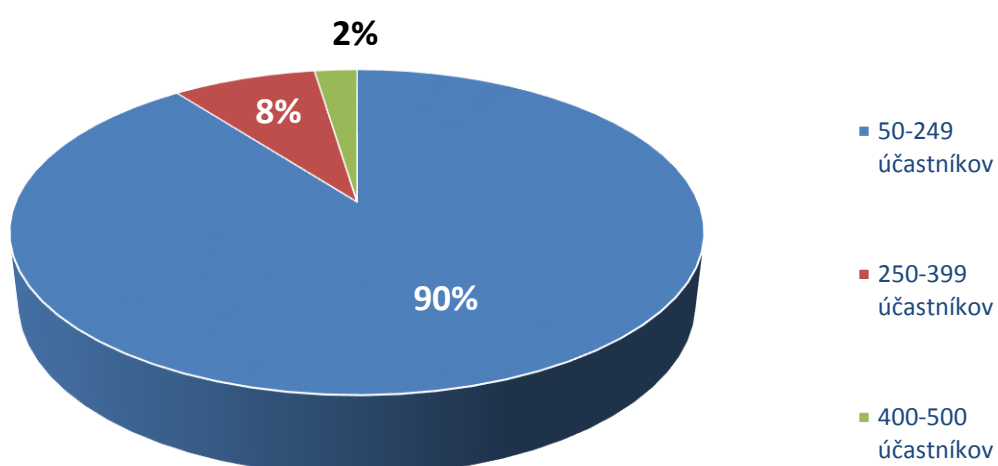

VODA A ZÁBAVA

UNESCO

ZIMA A ŠPORT

Kongresový CR na Slovensku v roku 2016 podľa dĺžky trvania podujatia

Kongresový CR na Slovensku v roku 2016 podľa počtu účastníkov

Podujatia kongresového CR na Slovensku 2016 podľa krajov

Podujatia kongresového CR na Slovensku 2016 podľa štvrtírok

Vývoj ukazovateľov kongresového cestovného ruchu na Slovensku 2016 / 2015

Kraj	Počet účastníkov			Podiel v %		Počet podujatí			Podiel v %	
	2016	2015	% +/-	2016	2015	2016	2015	% +/-	2016	2015
Bratislavský kraj	199 819	234 047	-14,6	39,5%	46,8%	2 010	2 081	-3,4	39,9%	42,9%
Trnavský kraj	49 679	38 800	28,0	9,8%	7,8%	496	372	33,3	9,8%	7,7%
Trenčiansky kraj	20 426	17 811	14,7	4,0%	3,6%	251	222	13,1	5,0%	4,6%
Nitriansky kraj	13 154	22 857	-42,5	2,6%	4,6%	181	223	-18,8	3,6%	4,6%
Žilinský kraj	86 701	61 791	40,3	17,1%	12,4%	767	650	18,0	15,2%	13,4%
Banskobystrický kraj	65 038	58 014	12,1	12,8%	11,6%	658	701	-6,1	13,1%	14,4%
Prešovský kraj	41 241	43 157	-4,4	8,1%	8,6%	428	458	-6,6	8,5%	9,4%
Košický kraj	30 256	23 170	30,6	6,0%	4,6%	245	148	65,5	4,9%	3,0%
Slovenská republika	506 314	499 647	1,3	100,0%	100,0%	5 036	4 855	3,7	100,0%	100,0%