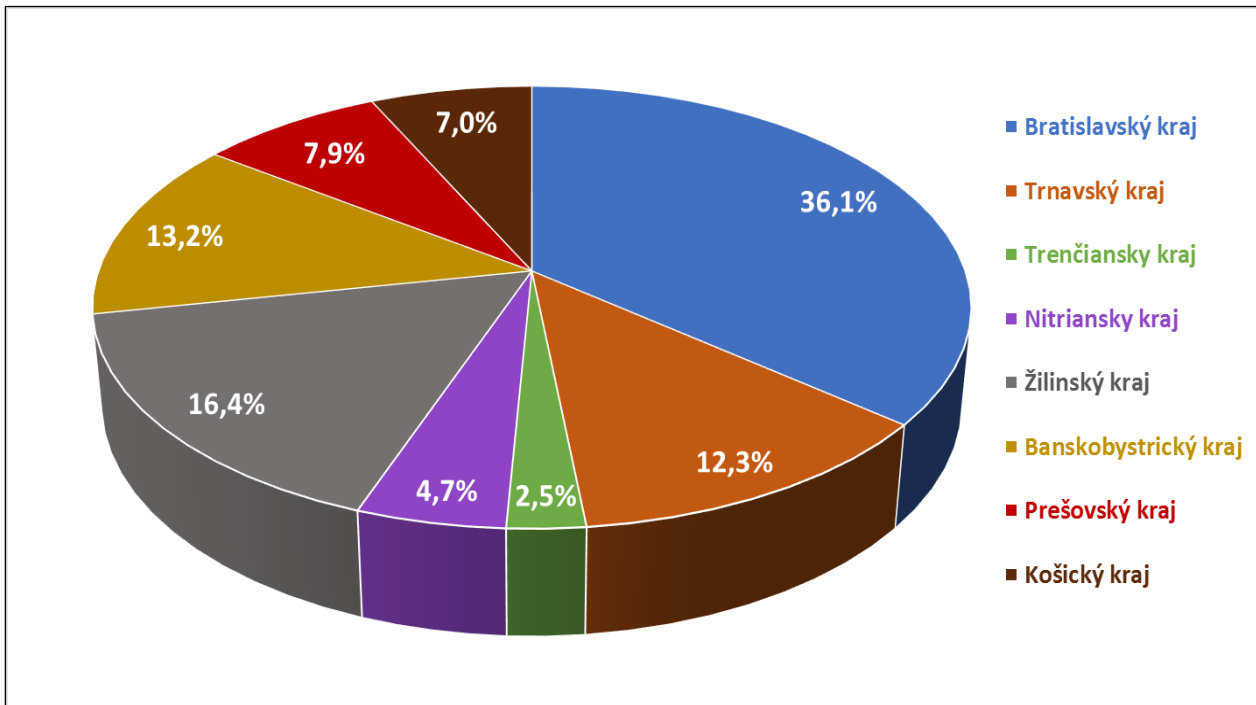

UNESCO

ZIMA A ŠPORT

Kongresový CR na Slovensku v roku 2018 podľa dĺžky trvania podujatia

Kongresový CR na Slovensku v roku 2018 v členení podľa počtu účastníkov

Podujatia kongresového CR na Slovensku v roku 2018 podľa krajov

Podujatia kongresového CR na Slovensku v roku 2018 podľa štvrtrokov

Vývoj ukazovateľov kongresového cestovného ruchu 2018/2017

Kraj	Počet účastníkov			Podiel v %		Počet podujatí			Podiel v %	
	2018	2017	% +/-	2018	2017	2018	2017	% +/-	2018	2017
Bratislavský kraj	207 785	193 711	7,3	36,1%	35,7%	1 850	2 091	-11,5	31,7%	38,0%
Trnavský kraj	70 622	63 298	11,6	12,3%	11,7%	678	484	40,1	11,6%	8,8%
Trenčiansky kraj	14 279	27 547	-48,2	2,5%	5,1%	347	346	0,3	5,9%	6,3%
Nitriansky kraj	27 240	32 376	-15,9	4,7%	6,0%	294	323	-9,0	5,0%	5,9%
Žilinský kraj	94 371	78 470	20,3	16,4%	14,5%	1 106	747	48,1	18,9%	13,6%
Banskobystrický kraj	76 299	66 103	15,4	13,2%	12,2%	775	724	7,0	13,3%	13,2%
Prešovský kraj	45 483	44 555	2,1	7,9%	8,2%	480	532	-9,8	8,2%	9,7%
Košický kraj	40 164	36 100	11,3	7,0%	6,7%	315	253	24,5	5,4%	4,6%
Slovenská republika	576 243	542 160	6,3	100,0%	100,0%	5 845	5 500	6,3	100,0%	100,0%