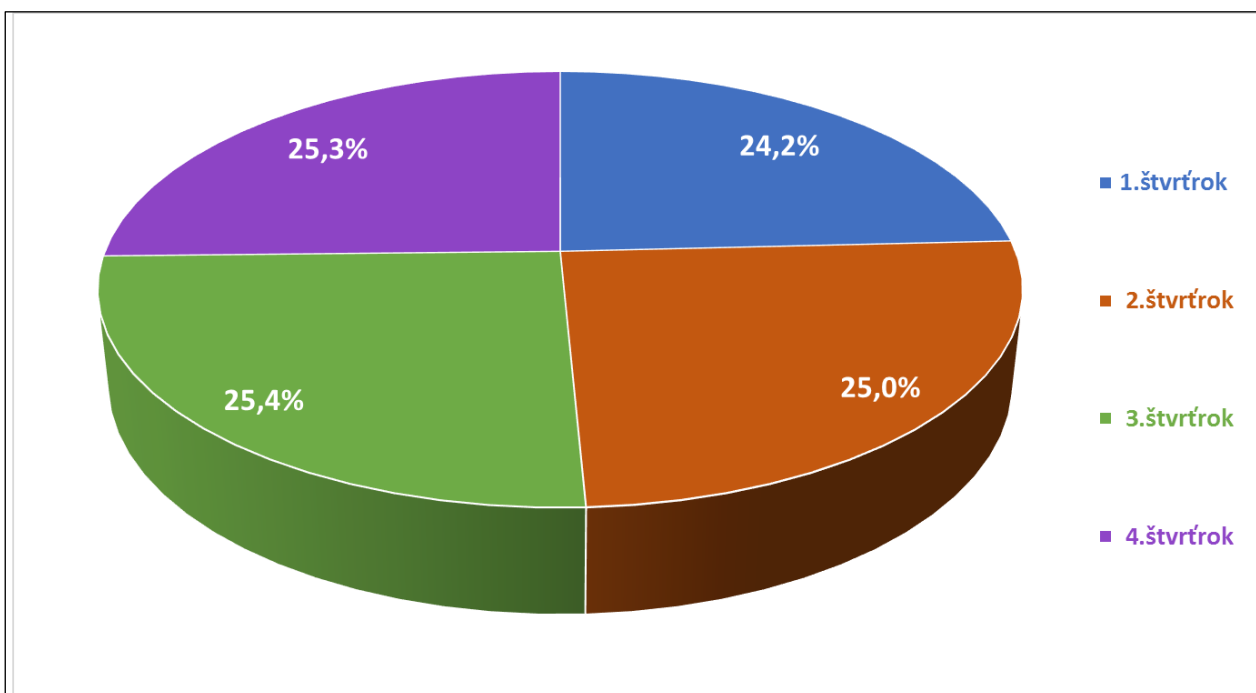

UNESCO

ZIMA A ŠPORT

Kongresový CR na Slovensku v roku 2018 podľa dĺžky trvania podujatia

Kongresový CR na Slovensku v roku 2018 v členení podľa počtu účastníkov

Podujatia kongresového CR na Slovensku v roku 2018 podľa krajov

Podujatia kongresového CR na Slovensku v roku 2018 podľa štvrtrokov

Vývoj ukazovateľov kongresového cestovného ruchu 2018/2017

Kraj	Počet účastníkov			Podiel v %		Počet podujatí			Podiel v %	
	2018	2017	% +/-	2018	2017	2018	2017	% +/-	2018	2017
Bratislavský kraj	207 785	193 711	7,3	36,1%	35,7%	1 850	2 091	-11,5	31,7%	38,0%
Trnavský kraj	70 622	63 298	11,6	12,3%	11,7%	678	484	40,1	11,6%	8,8%
Trenčiansky kraj	14 279	27 547	-48,2	2,5%	5,1%	347	346	0,3	5,9%	6,3%
Nitriansky kraj	27 240	32 376	-15,9	4,7%	6,0%	294	323	-9,0	5,0%	5,9%
Žilinský kraj	94 371	78 470	20,3	16,4%	14,5%	1 106	747	48,1	18,9%	13,6%
Banskobystrický kraj	76 299	66 103	15,4	13,2%	12,2%	775	724	7,0	13,3%	13,2%
Prešovský kraj	45 483	44 555	2,1	7,9%	8,2%	480	532	-9,8	8,2%	9,7%
Košický kraj	40 164	36 100	11,3	7,0%	6,7%	315	253	24,5	5,4%	4,6%
Slovenská republika	576 243	542 160	6,3	100,0%	100,0%	5 845	5 500	6,3	100,0%	100,0%