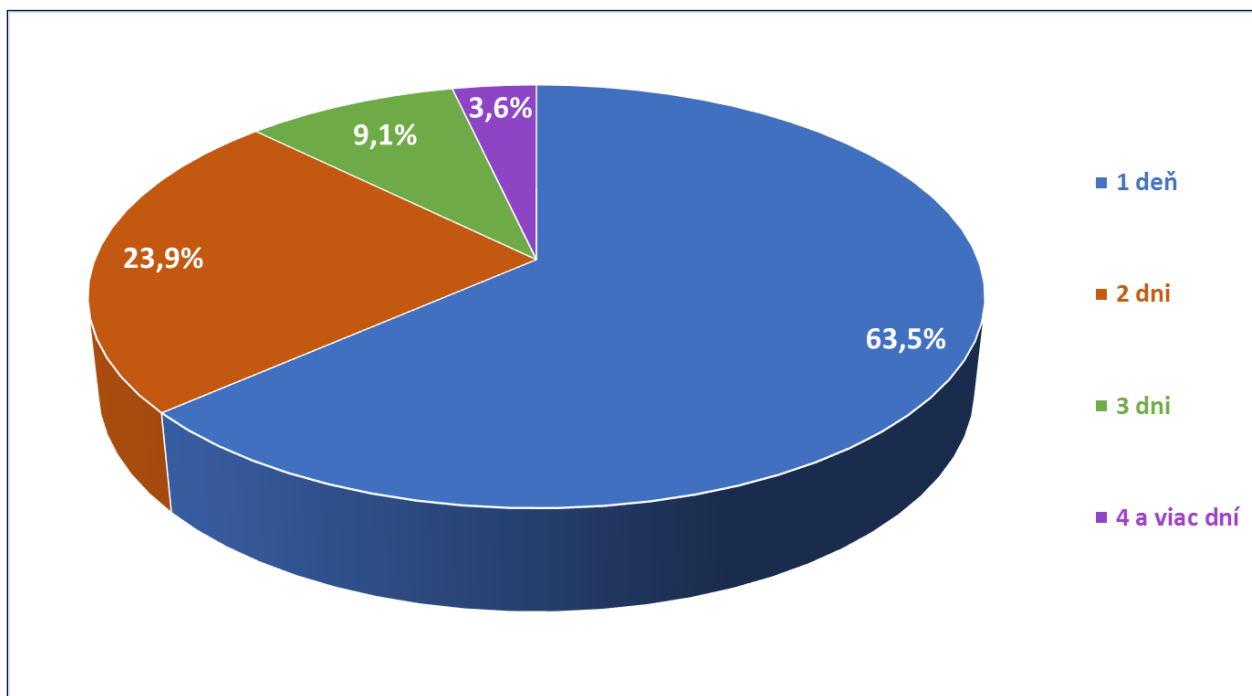

MINISTERSTVO
DOPRAVY A VÝSTAVBY
SLOVENSKEJ REPUBLIKY

DOBRY
NAPAD
SLOVENSKO

ŠTATISTIKA CR NA SLOVENSKU

Kongresový CR 2018 / 2017

05/2018

SEKCIA CESTOVNÉHO RUCHU

HRADY ZÁMKY

VODA A ZÁBAVA

UNESCO

ZIMA A ŠPORT

Kongresový CR na Slovensku v roku 2018 podľa dĺžky trvania podujatia

Kongresový CR na Slovensku v roku 2018 v členení podľa počtu účastníkov

Podujatia kongresového CR na Slovensku v roku 2018 podľa krajov

Podujatia kongresového CR na Slovensku v roku 2018 podľa štvrtrokov

Vývoj ukazovateľov kongresového cestovného ruchu 2018/2017

Kraj	Počet účastníkov			Podiel v %		Počet podujatí			Podiel v %	
	2018	2017	% +/-	2018	2017	2018	2017	% +/-	2018	2017
Bratislavský kraj	207 785	193 711	7,3	36,1%	35,7%	1 850	2 091	-11,5	31,7%	38,0%
Trnavský kraj	70 622	63 298	11,6	12,3%	11,7%	678	484	40,1	11,6%	8,8%
Trenčiansky kraj	14 279	27 547	-48,2	2,5%	5,1%	347	346	0,3	5,9%	6,3%
Nitriansky kraj	27 240	32 376	-15,9	4,7%	6,0%	294	323	-9,0	5,0%	5,9%
Žilinský kraj	94 371	78 470	20,3	16,4%	14,5%	1 106	747	48,1	18,9%	13,6%
Banskobystrický kraj	76 299	66 103	15,4	13,2%	12,2%	775	724	7,0	13,3%	13,2%
Prešovský kraj	45 483	44 555	2,1	7,9%	8,2%	480	532	-9,8	8,2%	9,7%
Košický kraj	40 164	36 100	11,3	7,0%	6,7%	315	253	24,5	5,4%	4,6%
Slovenská republika	576 243	542 160	6,3	100,0%	100,0%	5 845	5 500	6,3	100,0%	100,0%