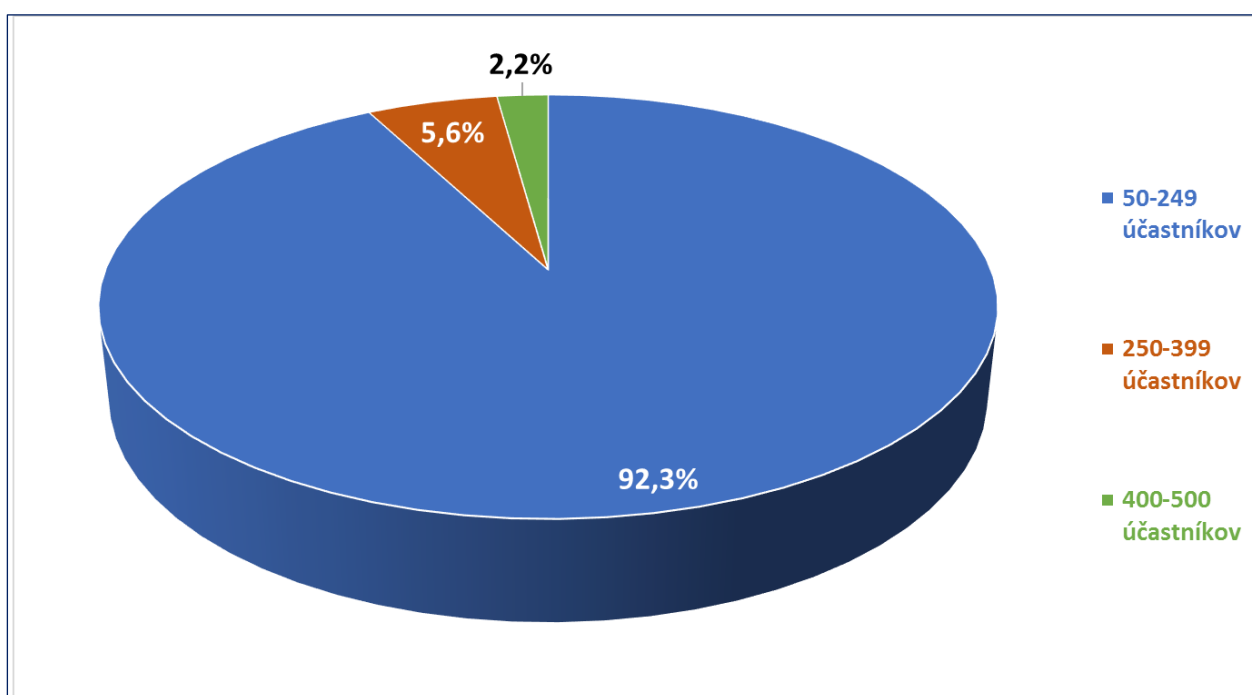

UNESCO

ZIMA A ŠPORT

Kongresový CR na Slovensku v roku 2018 podľa dĺžky trvania podujatia

Kongresový CR na Slovensku v roku 2018 v členení podľa počtu účastníkov

Podujatia kongresového CR na Slovensku v roku 2018 podľa krajov

Podujatia kongresového CR na Slovensku v roku 2018 podľa štvrtrokov

Vývoj ukazovateľov kongresového cestovného ruchu 2018/2017

Kraj	Počet účastníkov			Podiel v %		Počet podujatí			Podiel v %	
	2018	2017	% +/-	2018	2017	2018	2017	% +/-	2018	2017
Bratislavský kraj	207 785	193 711	7,3	36,1%	35,7%	1 850	2 091	-11,5	31,7%	38,0%
Trnavský kraj	70 622	63 298	11,6	12,3%	11,7%	678	484	40,1	11,6%	8,8%
Trenčiansky kraj	14 279	27 547	-48,2	2,5%	5,1%	347	346	0,3	5,9%	6,3%
Nitriansky kraj	27 240	32 376	-15,9	4,7%	6,0%	294	323	-9,0	5,0%	5,9%
Žilinský kraj	94 371	78 470	20,3	16,4%	14,5%	1 106	747	48,1	18,9%	13,6%
Banskobystrický kraj	76 299	66 103	15,4	13,2%	12,2%	775	724	7,0	13,3%	13,2%
Prešovský kraj	45 483	44 555	2,1	7,9%	8,2%	480	532	-9,8	8,2%	9,7%
Košický kraj	40 164	36 100	11,3	7,0%	6,7%	315	253	24,5	5,4%	4,6%
Slovenská republika	576 243	542 160	6,3	100,0%	100,0%	5 845	5 500	6,3	100,0%	100,0%