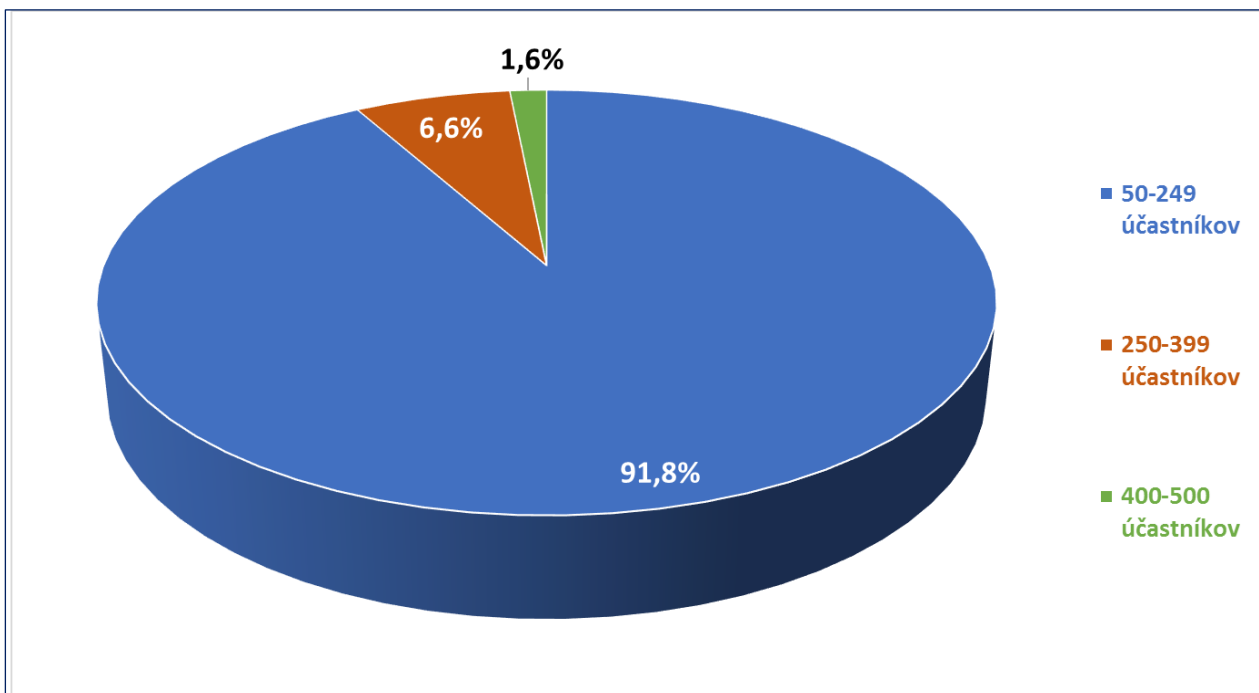

UNESCO

ZIMA A ŠPORT

Kongresový CR na Slovensku v roku 2019 podľa dĺžky trvania podujatia

Kongresový CR na Slovensku v roku 2019 v členení podľa počtu účastníkov

Podujatia kongresového CR na Slovensku v roku 2019 podľa krajov

Podujatia kongresového CR na Slovensku v roku 2019 podľa štvrtrokov

Vývoj ukazovateľov kongresového cestovného ruchu 2019/2018

Kraj	Počet účastníkov			Podiel v %		Počet podujatí			Podiel v %	
	2019	2018	% +/-	2019	2018	2019	2018	% +/-	2019	2018
Bratislavský kraj	189 743	207 785	-8,7	34,7%	36,1%	1 723	1 850	-6,9	31,3%	31,7%
Trnavský kraj	41 507	70 622	-41,2	7,6%	12,3%	399	678	-41,2	7,2%	11,6%
Trenčiansky kraj	21 955	14 279	53,8	4,0%	2,5%	354	347	2,0	6,4%	5,9%
Nitriansky kraj	36 166	27 240	32,8	6,6%	4,7%	370	294	25,9	6,7%	5,0%
Žilinský kraj	97 996	94 371	3,8	17,9%	16,4%	1 041	1 106	-5,9	18,9%	18,9%
Banskobystrický kraj	72 065	76 299	-5,5	13,2%	13,2%	714	775	-7,9	13,0%	13,3%
Prešovský kraj	50 487	45 483	11,0	9,2%	7,9%	533	480	11,0	9,7%	8,2%
Košický kraj	37 024	40 164	-7,8	6,8%	7,0%	378	315	20,0	6,9%	5,4%
Slovenská republika	546 943	576 243	-5,1	100,0%	100,0%	5 512	5 845	-5,7	100,0%	100,0%