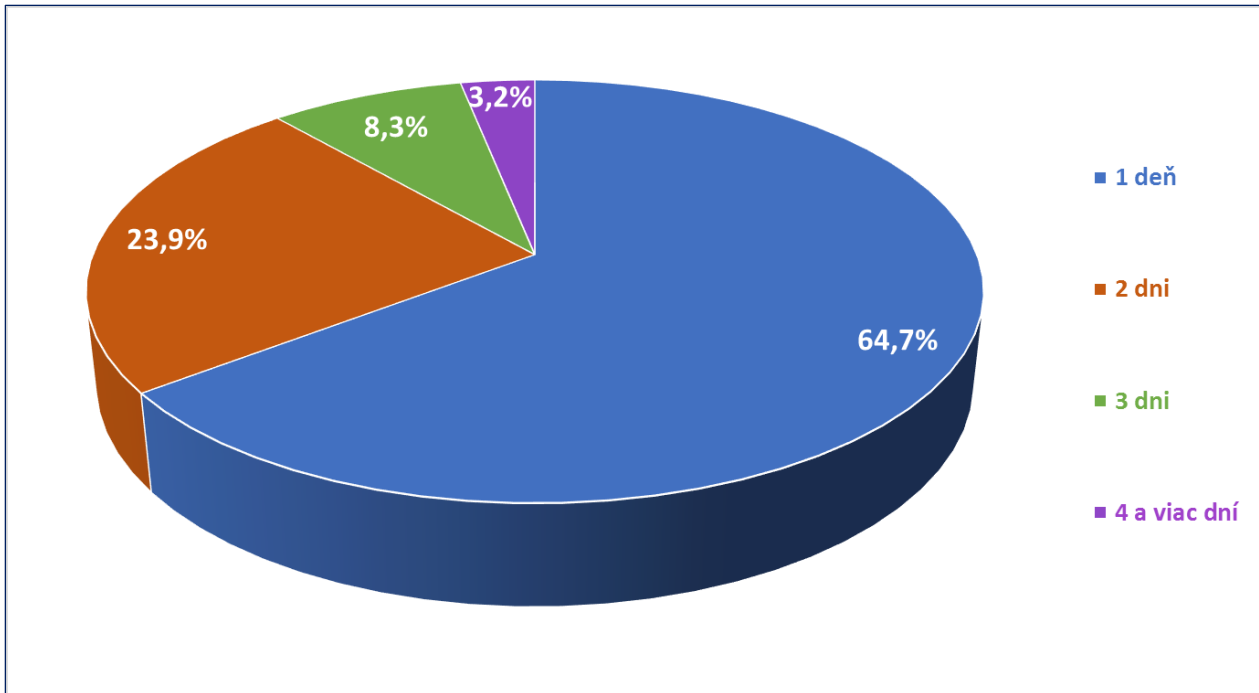

MINISTERSTVO
DOPRAVY A VÝSTAVBY
SLOVENSKEJ REPUBLIKY

DOBRY
NAPAD
SLOVENSKO

ŠTATISTIKA CR NA SLOVENSKU

Kongresový CR 2019 / 2018

05/2019

SEKCIA CESTOVNÉHO RUCHU

HRADY ZÁMKY

VODA A ZÁBAVA

UNESCO

ZIMA A ŠPORT

Kongresový CR na Slovensku v roku 2019 podľa dĺžky trvania podujatia

Kongresový CR na Slovensku v roku 2019 v členení podľa počtu účastníkov

Podujatia kongresového CR na Slovensku v roku 2019 podľa krajov

Podujatia kongresového CR na Slovensku v roku 2019 podľa štvrtrokov

Vývoj ukazovateľov kongresového cestovného ruchu 2019/2018

Kraj	Počet účastníkov			Podiel v %		Počet podujatí			Podiel v %	
	2019	2018	% +/-	2019	2018	2019	2018	% +/-	2019	2018
Bratislavský kraj	189 743	207 785	-8,7	34,7%	36,1%	1 723	1 850	-6,9	31,3%	31,7%
Trnavský kraj	41 507	70 622	-41,2	7,6%	12,3%	399	678	-41,2	7,2%	11,6%
Trenčiansky kraj	21 955	14 279	53,8	4,0%	2,5%	354	347	2,0	6,4%	5,9%
Nitriansky kraj	36 166	27 240	32,8	6,6%	4,7%	370	294	25,9	6,7%	5,0%
Žilinský kraj	97 996	94 371	3,8	17,9%	16,4%	1 041	1 106	-5,9	18,9%	18,9%
Banskobystrický kraj	72 065	76 299	-5,5	13,2%	13,2%	714	775	-7,9	13,0%	13,3%
Prešovský kraj	50 487	45 483	11,0	9,2%	7,9%	533	480	11,0	9,7%	8,2%
Košický kraj	37 024	40 164	-7,8	6,8%	7,0%	378	315	20,0	6,9%	5,4%
Slovenská republika	546 943	576 243	-5,1	100,0%	100,0%	5 512	5 845	-5,7	100,0%	100,0%