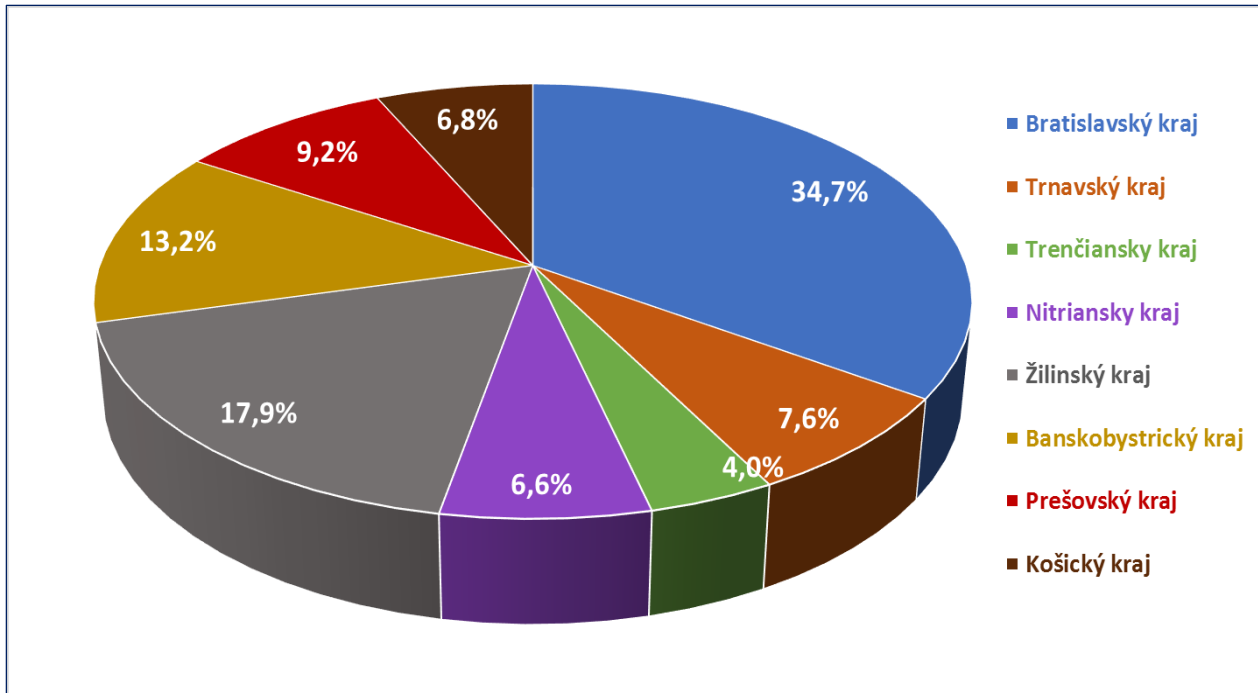

UNESCO

ZIMA A ŠPORT

Kongresový CR na Slovensku v roku 2019 podľa dĺžky trvania podujatia

Kongresový CR na Slovensku v roku 2019 v členení podľa počtu účastníkov

Podujatia kongresového CR na Slovensku v roku 2019 podľa krajov

Podujatia kongresového CR na Slovensku v roku 2019 podľa štvrtrokov

Vývoj ukazovateľov kongresového cestovného ruchu 2019/2018

Kraj	Počet účastníkov			Podiel v %		Počet podujatí			Podiel v %	
	2019	2018	% +/-	2019	2018	2019	2018	% +/-	2019	2018
Bratislavský kraj	189 743	207 785	-8,7	34,7%	36,1%	1 723	1 850	-6,9	31,3%	31,7%
Trnavský kraj	41 507	70 622	-41,2	7,6%	12,3%	399	678	-41,2	7,2%	11,6%
Trenčiansky kraj	21 955	14 279	53,8	4,0%	2,5%	354	347	2,0	6,4%	5,9%
Nitriansky kraj	36 166	27 240	32,8	6,6%	4,7%	370	294	25,9	6,7%	5,0%
Žilinský kraj	97 996	94 371	3,8	17,9%	16,4%	1 041	1 106	-5,9	18,9%	18,9%
Banskobystrický kraj	72 065	76 299	-5,5	13,2%	13,2%	714	775	-7,9	13,0%	13,3%
Prešovský kraj	50 487	45 483	11,0	9,2%	7,9%	533	480	11,0	9,7%	8,2%
Košický kraj	37 024	40 164	-7,8	6,8%	7,0%	378	315	20,0	6,9%	5,4%
Slovenská republika	546 943	576 243	-5,1	100,0%	100,0%	5 512	5 845	-5,7	100,0%	100,0%