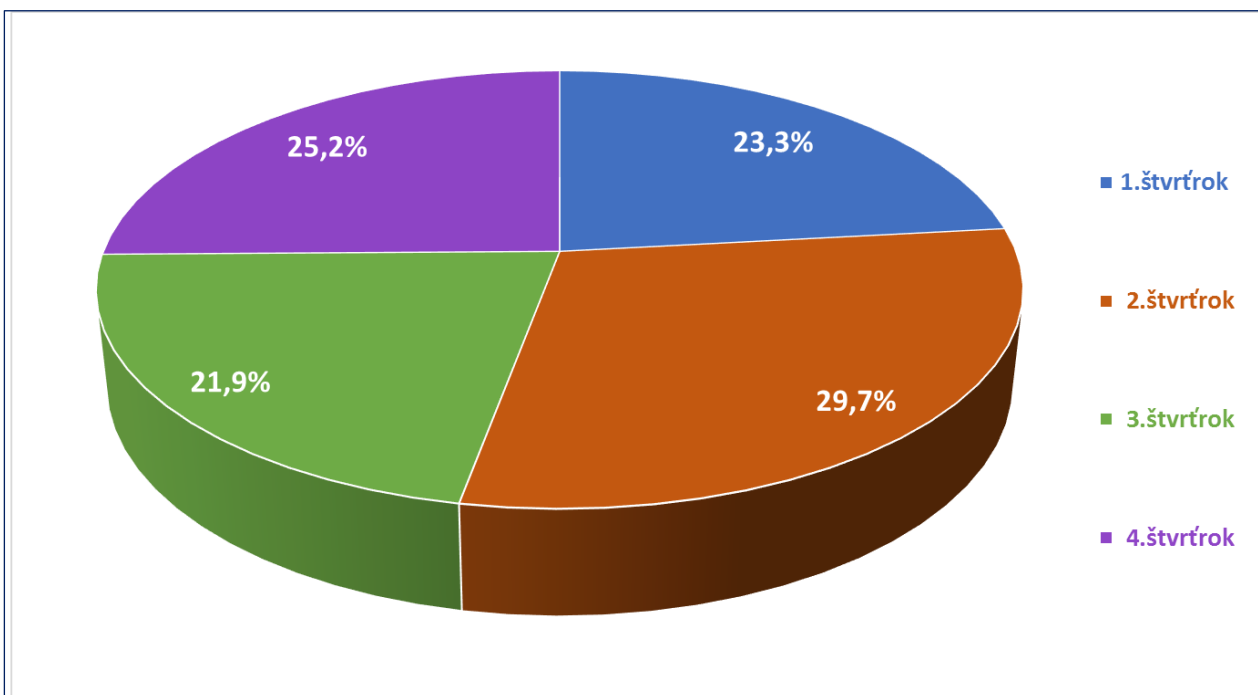

UNESCO

ZIMA A ŠPORT

Kongresový CR na Slovensku v roku 2019 podľa dĺžky trvania podujatia

Kongresový CR na Slovensku v roku 2019 v členení podľa počtu účastníkov

Podujatia kongresového CR na Slovensku v roku 2019 podľa krajov

Podujatia kongresového CR na Slovensku v roku 2019 podľa štvrtrokov

Vývoj ukazovateľov kongresového cestovného ruchu 2019/2018

Kraj	Počet účastníkov			Podiel v %		Počet podujatí			Podiel v %	
	2019	2018	% +/-	2019	2018	2019	2018	% +/-	2019	2018
Bratislavský kraj	189 743	207 785	-8,7	34,7%	36,1%	1 723	1 850	-6,9	31,3%	31,7%
Trnavský kraj	41 507	70 622	-41,2	7,6%	12,3%	399	678	-41,2	7,2%	11,6%
Trenčiansky kraj	21 955	14 279	53,8	4,0%	2,5%	354	347	2,0	6,4%	5,9%
Nitriansky kraj	36 166	27 240	32,8	6,6%	4,7%	370	294	25,9	6,7%	5,0%
Žilinský kraj	97 996	94 371	3,8	17,9%	16,4%	1 041	1 106	-5,9	18,9%	18,9%
Banskobystrický kraj	72 065	76 299	-5,5	13,2%	13,2%	714	775	-7,9	13,0%	13,3%
Prešovský kraj	50 487	45 483	11,0	9,2%	7,9%	533	480	11,0	9,7%	8,2%
Košický kraj	37 024	40 164	-7,8	6,8%	7,0%	378	315	20,0	6,9%	5,4%
Slovenská republika	546 943	576 243	-5,1	100,0%	100,0%	5 512	5 845	-5,7	100,0%	100,0%